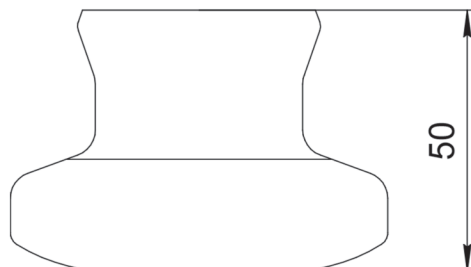

Комплект поставки

Ручка, 2 шт.

Шпилька, 1 шт.

Порядок сборки и установки

Конструкция

Технические характеристики

Материал изделия	Ольха
Высота, мм	70
Ширина, мм	70
Глубина, мм	50

Гарантия