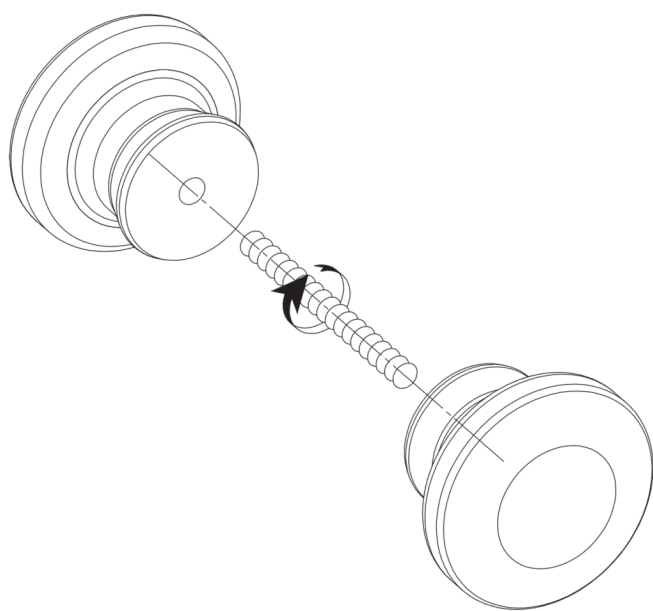

Паспорт изделия

Ручка S2

Благодарим за выбор продукции и доверие. Мы уверены, что наши аксессуары принесут Вам радость и пользу. Вы можете быть уверены в качестве нашей продукции.

Назначение

Ручка выполнена из массива ольхи и предназначена для открывания/закрывания дверного полотна

Комплект поставки

Ручка, 2 шт.

Шпилька, 1 шт.

Порядок сборки и установки

Конструкция

Технические характеристики

Материал изделия	Ольха
Высота, мм	70
Ширина, мм	70
Глубина, мм	50

Гарантия