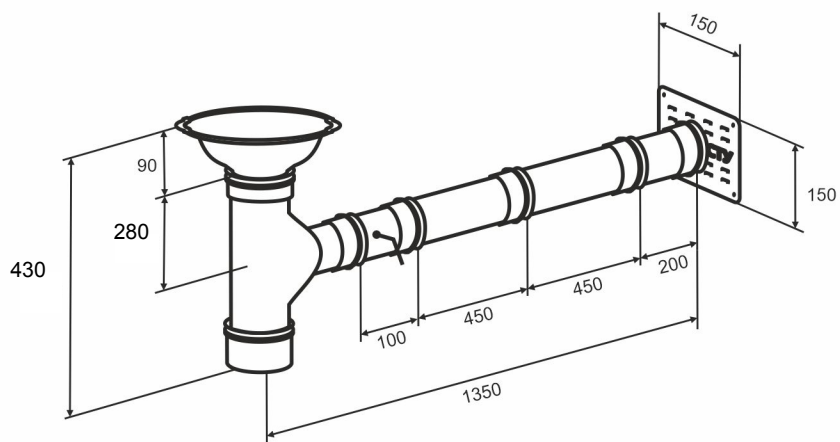

Приточная вентиляция «Второе Дыхание»

Способ монтажа

Монтажные размеры (мм)

* Элементы которые подлежат резке

(в случае необходимости)

Труба 0,5 м
Ø115 *

Труба 0,25 м
Ø115 *